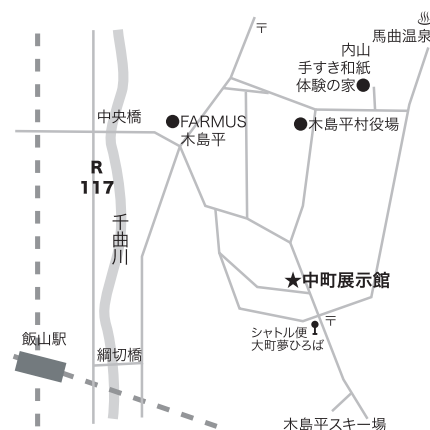

18:00 カフェクローズ

〒389-2253長野県飯山市大字飯山1370-1
Tel.0269-67-0668

◇飯山駅千曲川口または斑尾口から徒歩5分

2017年3月11日(土)-20日(月)

木島平村 中町展示館
10:00~16:00 入場無料

●3月19日(日)

木版画ワークショップ

どなたでも参加いただけます。

詳細はお問い合わせください。

問い合わせ・参加申し込み

0269-82-3105 柴田

〒389-2303長野県下高井郡木島平村上木島680-1
Tel.0269-82-3105

◇飯山駅より木島平村シャトル便「大町夢ひろば」より徒歩3分
※シャトル便の時刻表は木島平村HPにてご確認ください。

柴田源太 (しばた げんた)

版画家 版画以外の絵画、立体作品も制作。

1982年 東京都出身