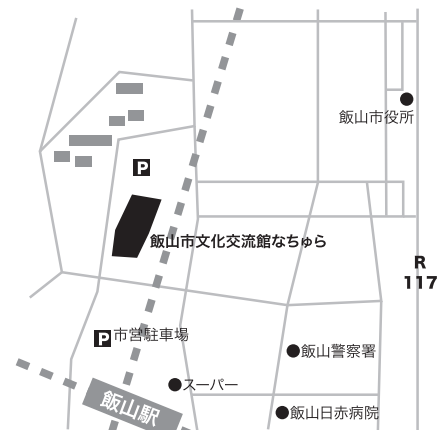

18:00 カフェクローズ

〒389-2253長野県飯山市大字飯山1370-1
Tel.0269-67-0668

◇飯山駅千曲川口または斑尾口から徒歩5分

2017年3月11日(土)-20日(月)

木島平村 中町展示館
10:00~16:00 入場無料

●3月19日(日)

木版画ワークショップ

どなたでも参加いただけます。