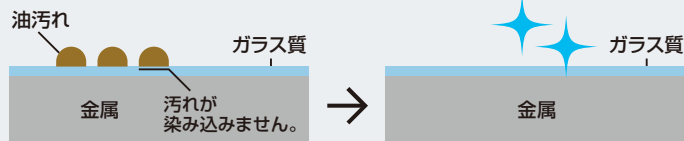

水まわりに最適の素材

高品位ホーロー

丈夫な鉄のベース

清潔なガラス質

高品位ホーロー

鉄とガラスの特性をあわせ持つ高品位ホーローを
隅々まで採用。ホーロー素材の耐久性と深みのある
輝きが、美しい水まわりを実現します。

高品位ホーロー 汚れがついても、サッと拭き取るだけでピカピカに。

タカラホーローシステムキッチン Edel エーデル

■ エーデル 間口255cm 足元スライドタイプ **368,000円~**
※写真はイメージです。※消費税・取付け工事費別途

お手入れしやすくキレイが続くキッチンに!

高品位ホーローだから「お手入れカンタン」

汚れやすい場所は
もちろん、扉も
キャビネットの中も
すみずみまでだから
「お手入れカンタン」

タカラ耐震システムバス MINA ミーナ

■ ミーナ 1坪サイズ(1616) **379,000円~**
※写真はイメージです。※消費税・取付け工事費別途

地震に強い

震度6強相当にも負けない耐震性

ホーロークリーン浴室パネル

カビが生えにくくお手入れ簡単(バスルームに!)

タカラ住宅用トイレ ティモニフシリーズ

ホーロークリーン
トイレパネルなら、
尿も染み込みず、汚れが取れやすい。
だから、ニオイも残らない。

■ ティモニフシリーズ 樹脂製温水洗浄便座タイプ **114,000円~**
※写真はイメージです。※消費税・取付け工事費別途

タカラホーロー洗面化粧台 Suria スーリア