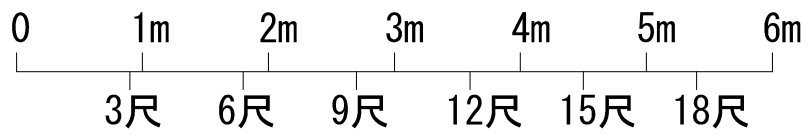

1 吊物バトン [100 kg]

舞台 間口 10m479 (約 5間5尺)
 高さ 5m800 (約 3間1尺)
 (キャットウォーク高さ)
 奥行 5m245 (約 2間5尺)

飯山市文化交流館なちゅら
 小ホール

舞台平面図 (照明) S = 1/60 (A3)

2015年12月現在