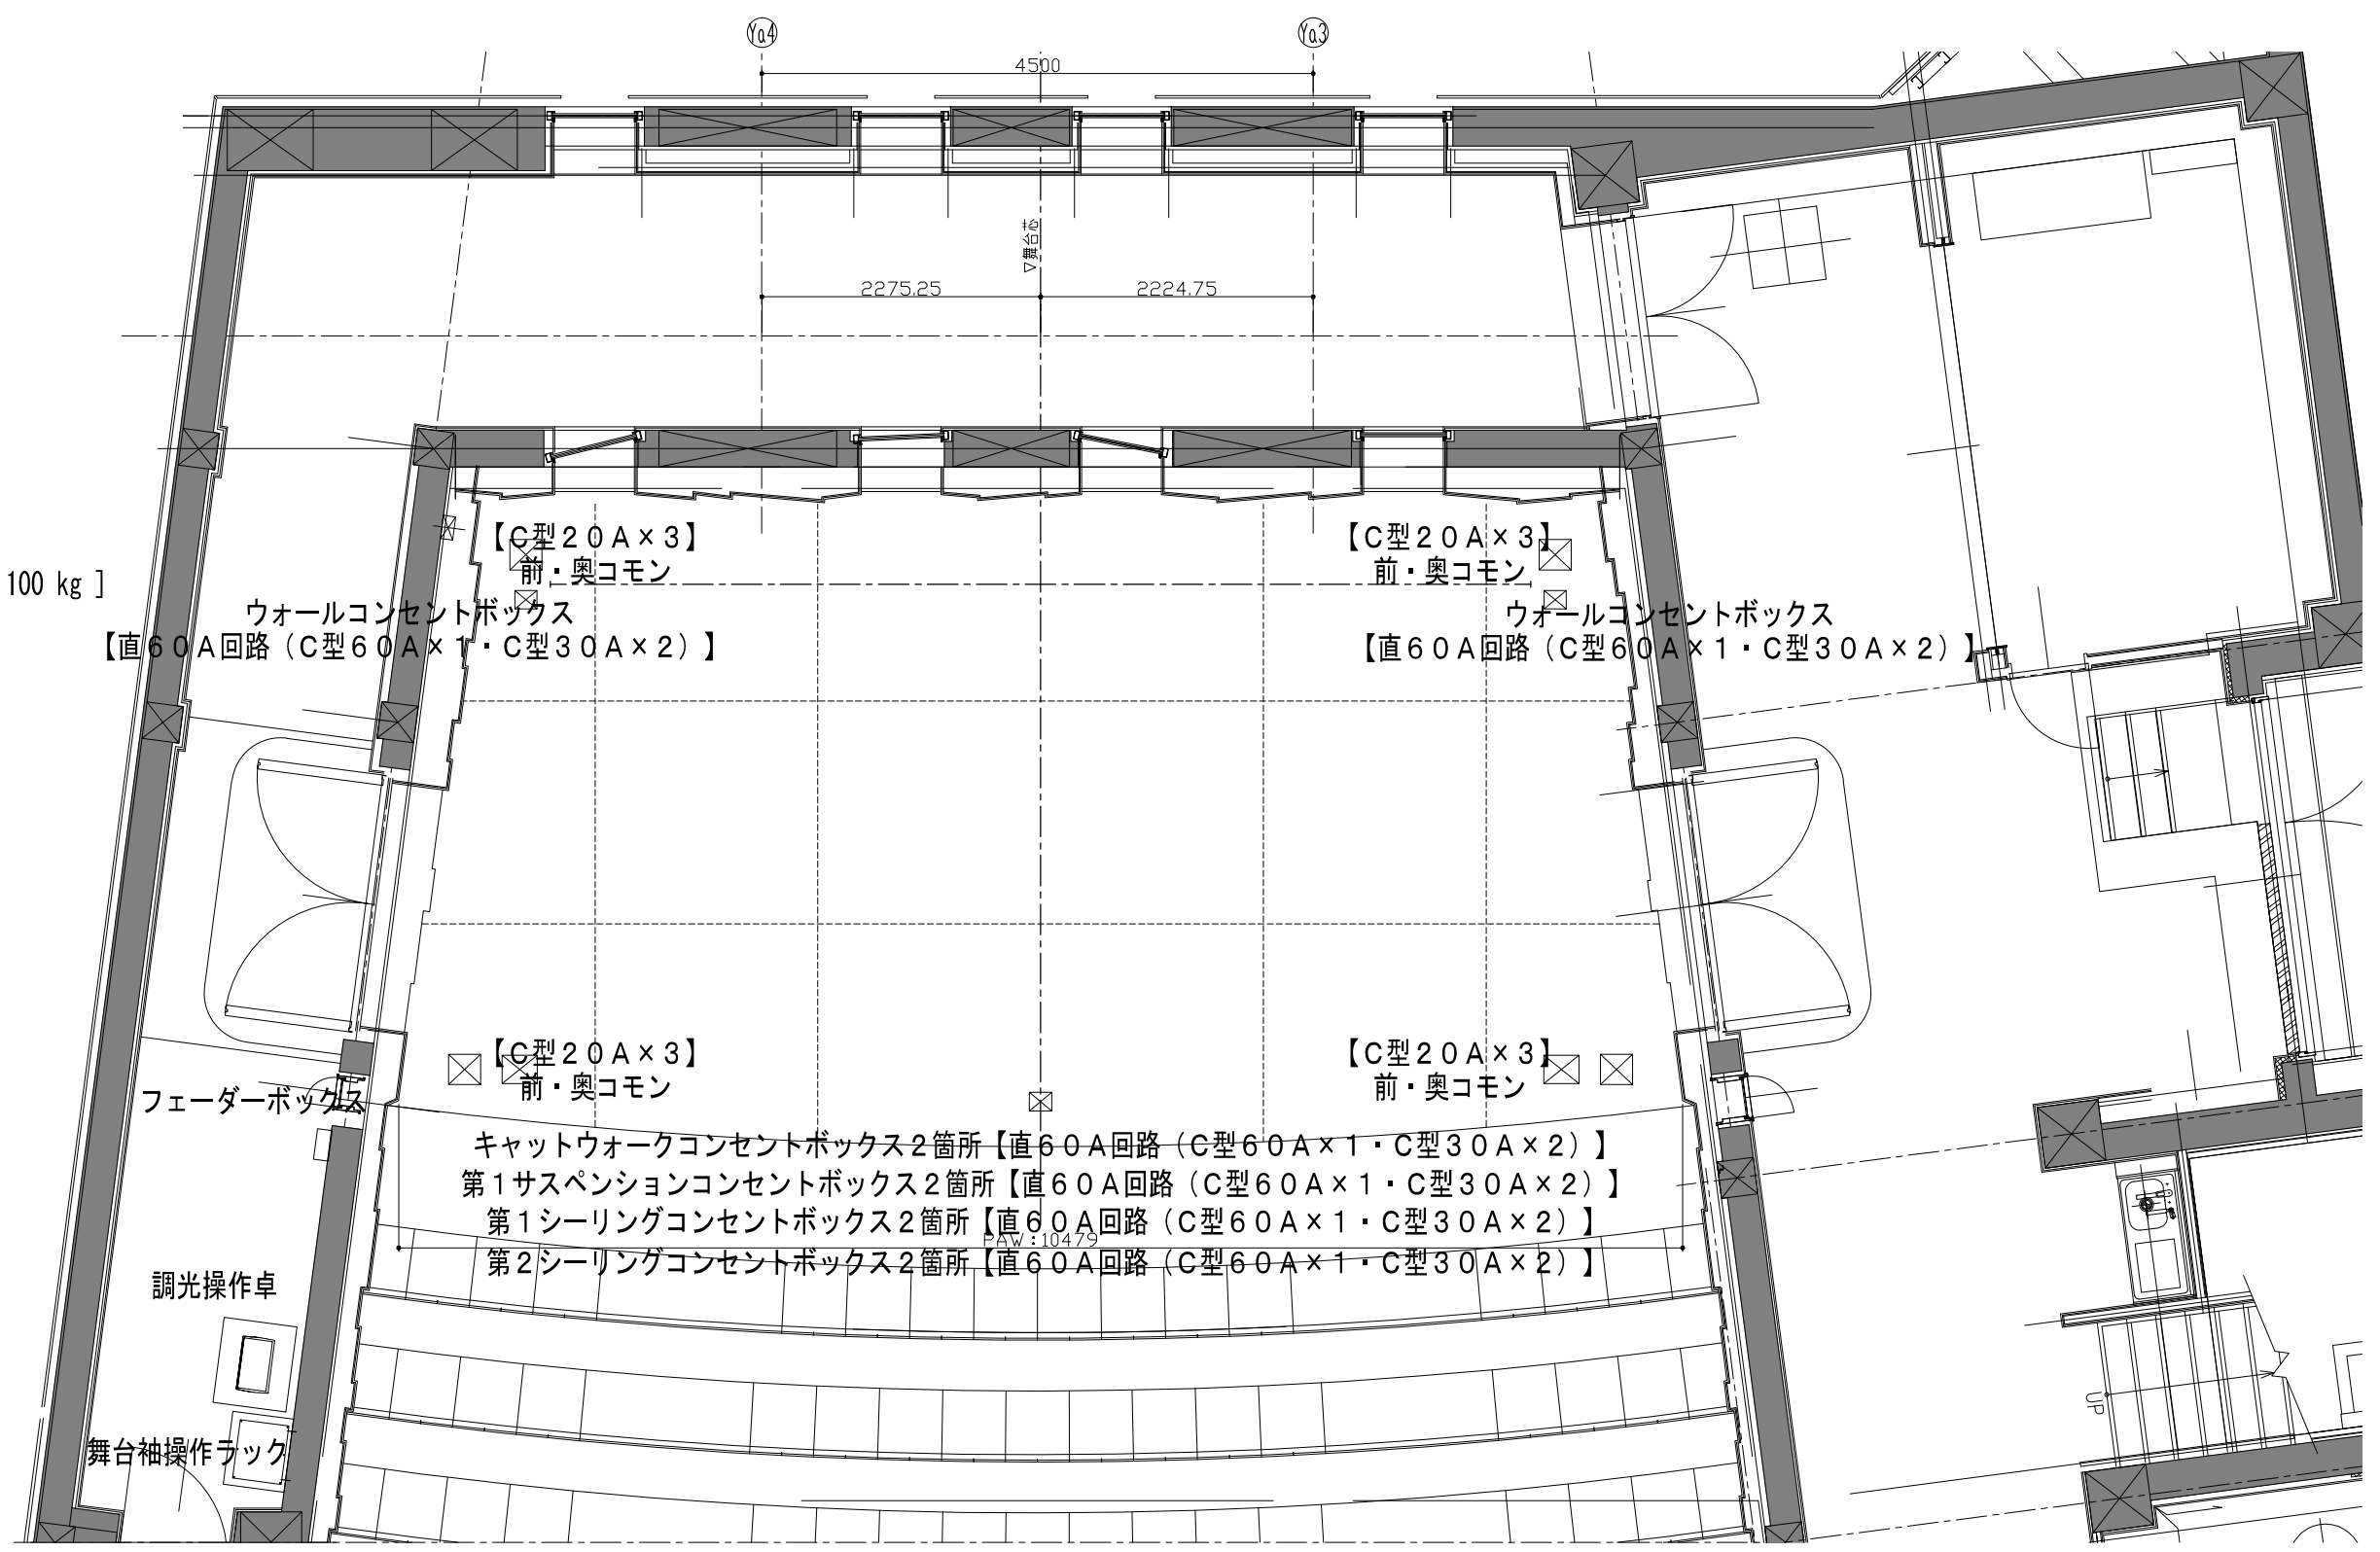

1 吊物バトン [100 kg]

舞台 間口 10m479 (約 5間5尺)
 高さ 5m800 (約 3間1尺)
 (キャットウォーク高さ)
 奥行 5m245 (約 2間5尺)

飯山市文化交流館なちゅら
 小ホール

舞台平面図 (照明) S = 1/60 (A3)

2015年12月現在