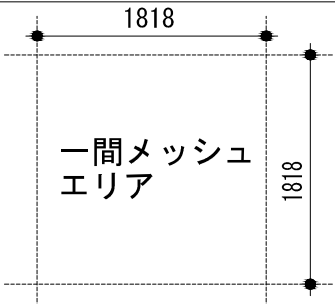

1 吊物バトン [100 kg]

舞台 間口 10m479 (約 5間5尺)
 高さ 5m800 (約 3間1尺)
 (キャットウォーク高さ)
 奥行 5m245 (約 2間5尺)

飯山市文化交流館なちゅら
 小ホール

舞台平面図 (照明) S = 1/60 (A3)

2015年12月現在