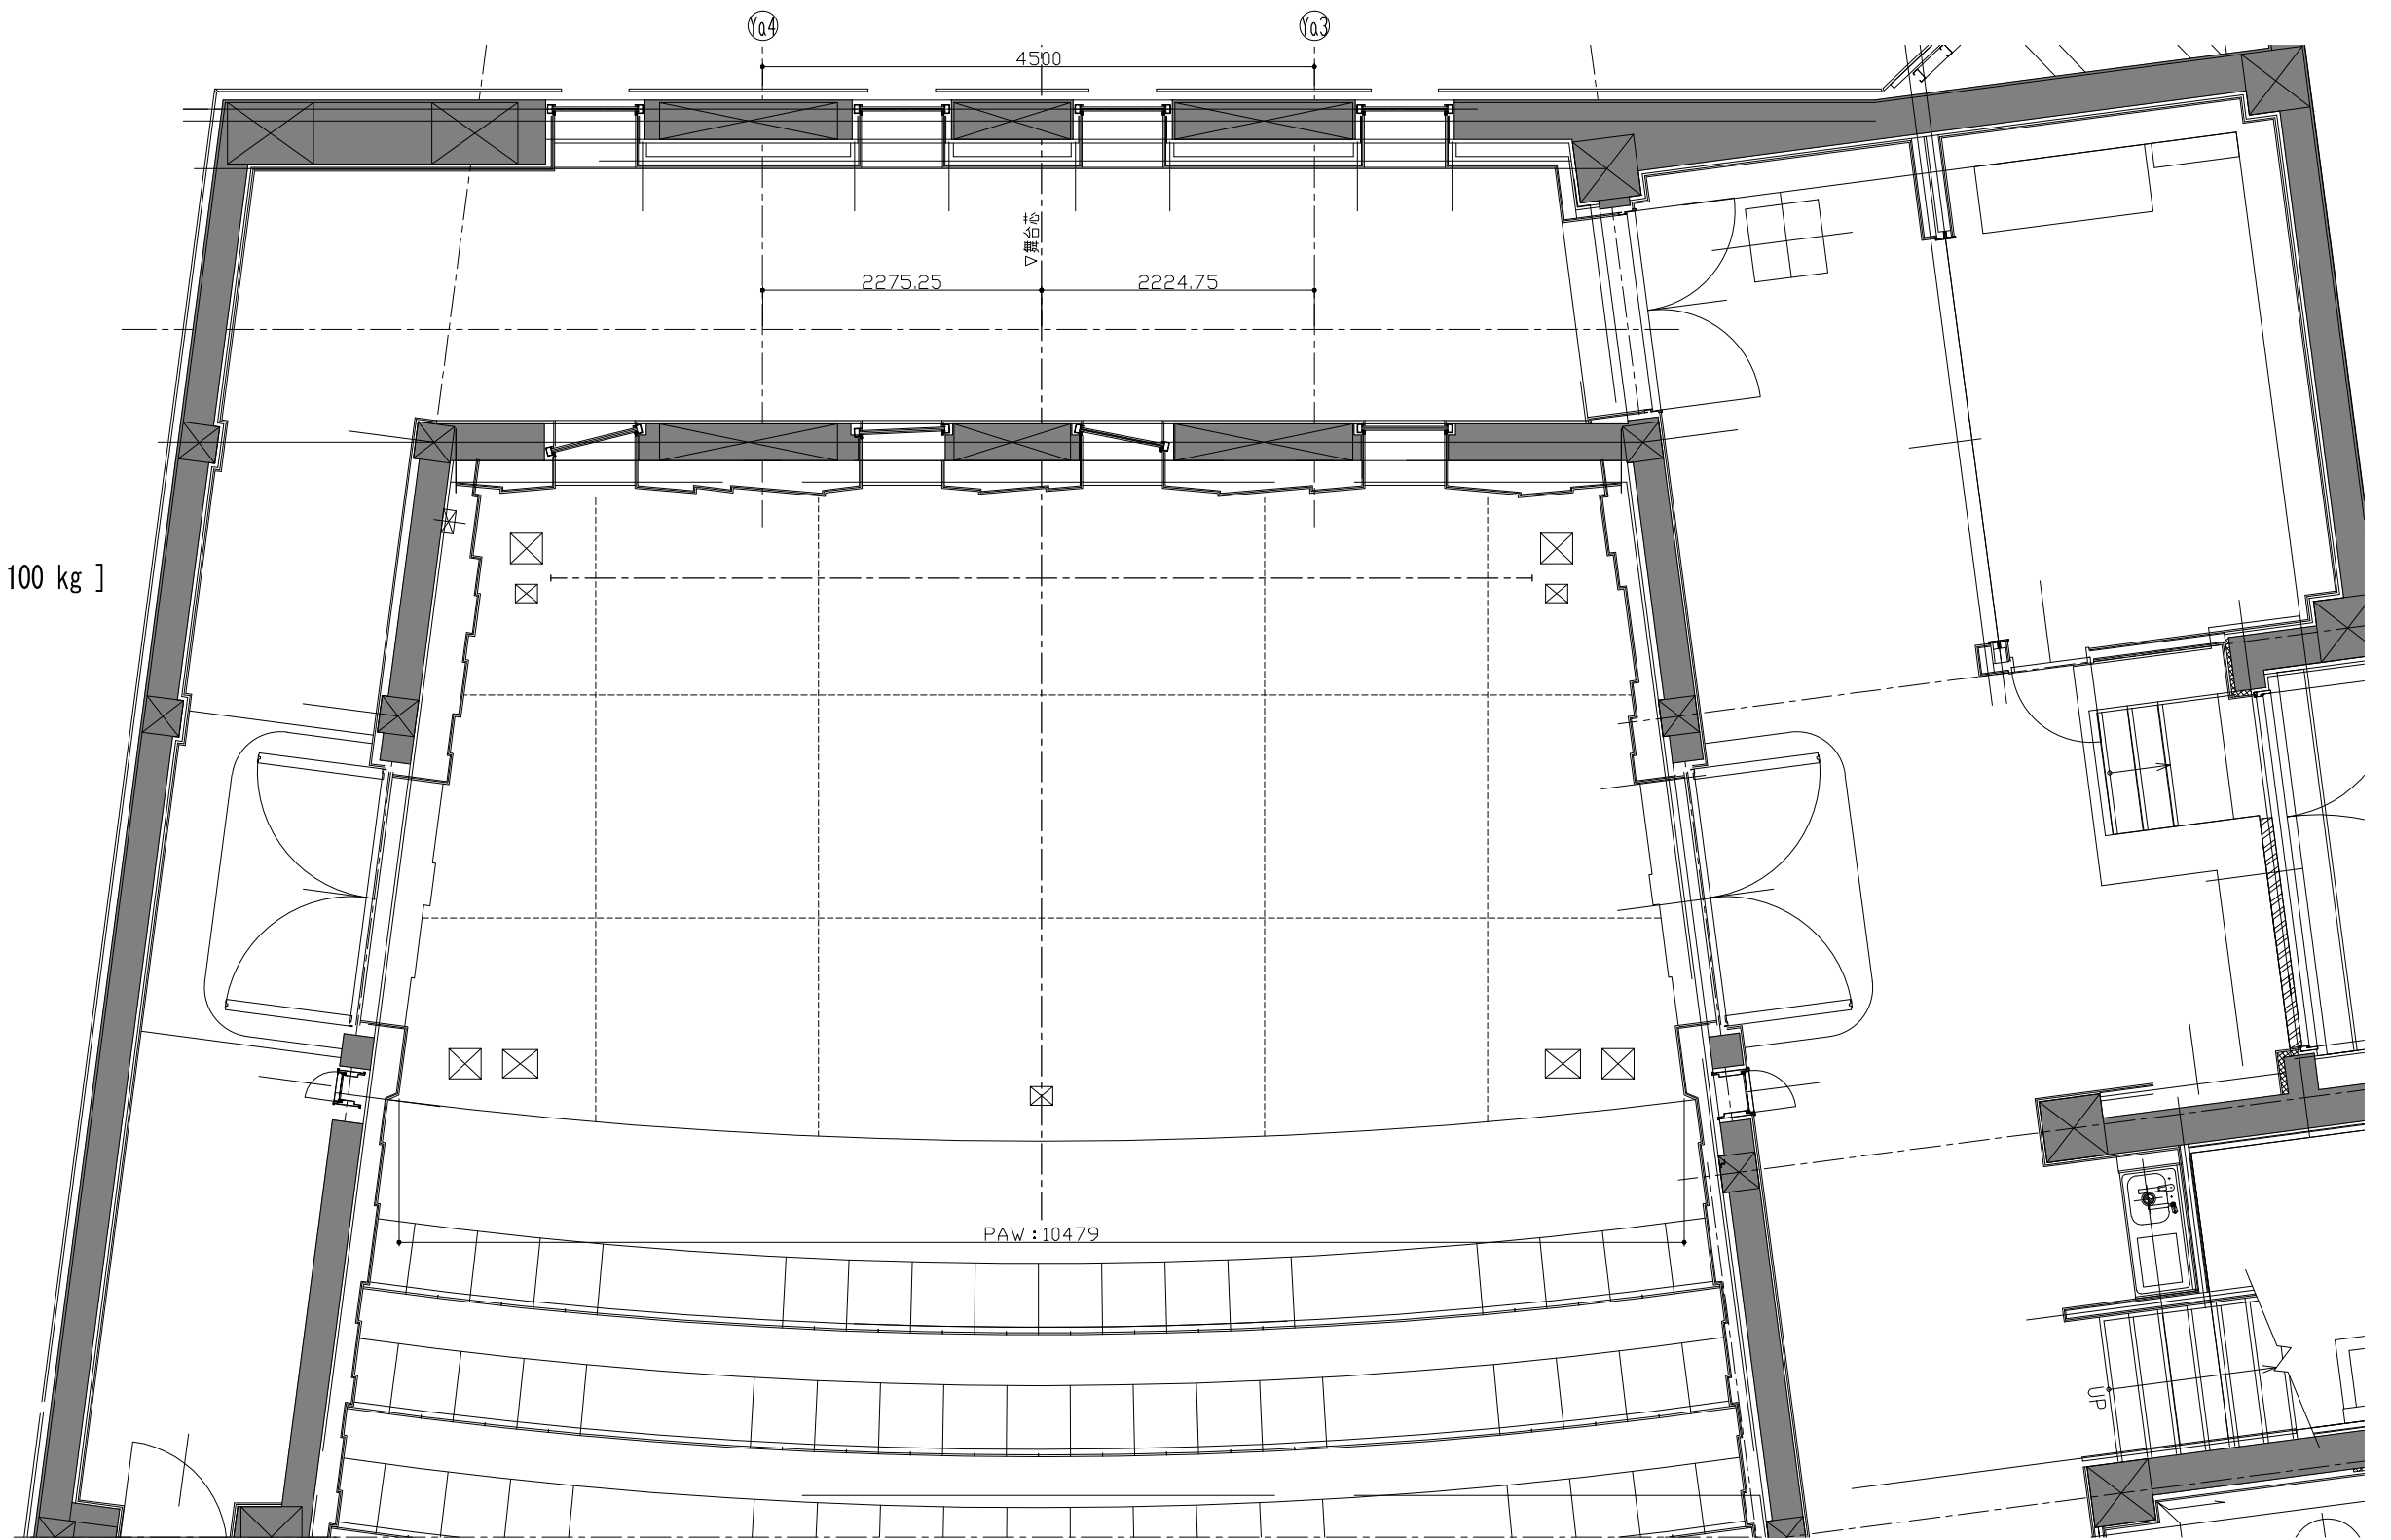

1 吊物バトン [100 kg]

舞台 間口 10m479 (約 5間5尺)
 高さ 5m800 (約 3間1尺)
 (キャットウォーク高さ)
 奥行 5m245 (約 2間5尺)

飯山市文化交流館なちゅら
 小ホール

舞台平面図 (機構) S = 1/60 (A3)

2015年12月現在