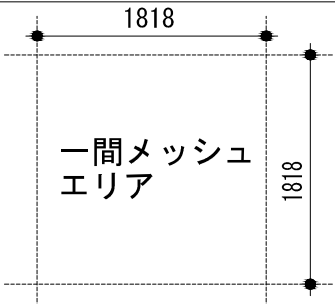

1 吊物バトン [100 kg]

舞台 間口 10m479 (約 5間5尺)
 高さ 5m800 (約 3間1尺)
 (キャットウォーク高さ)
 奥行 5m245 (約 2間5尺)

飯山市文化交流館なちゅら
 小ホール

舞台平面図 (機構) S = 1/60 (A3)

2015年12月現在