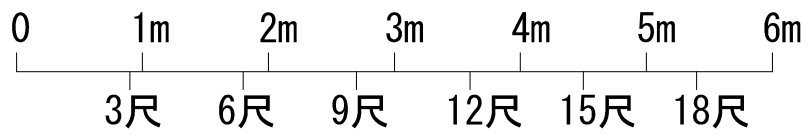

1 吊物バトン [100 kg]

舞台 間口 10m479 (約 5間5尺)
 高さ 5m800 (約 3間1尺)
 (キャットウォーク高さ)
 奥行 5m245 (約 2間5尺)

飯山市文化交流館なちゅら
 小ホール

舞台平面図 (機構) S = 1/60 (A3)

2015年12月現在